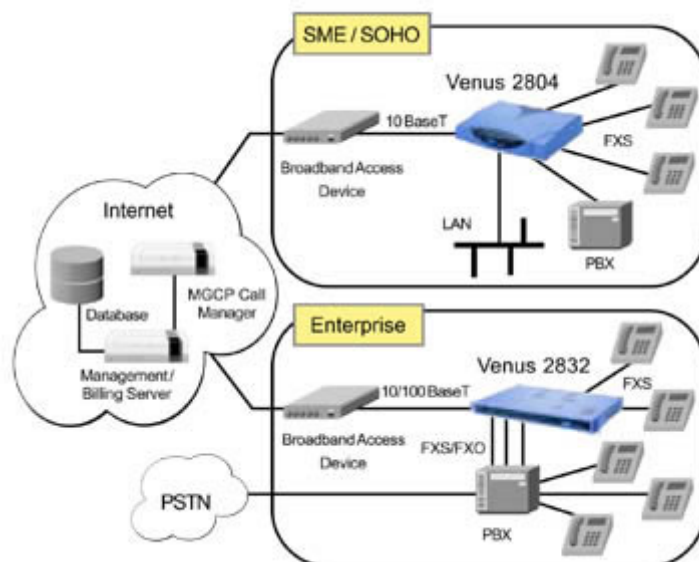

ВАРИАНТЫ ПРИМЕНЕНИЯ

TAINET Communication System Corp.

No. 25, Alley 15, Lane 120,
Sec. 1, Nei-Hu Rd, 114 Taipei, Taiwan, R.O.C.
TEL: 886-2-2658-3000
FAX: 886-2-2658-3232
E-mail: #sales@tainet.net
<http://www.tainet.net>

CROSS Communications

Генеральный дистрибьютор компании
TAINET Communication System Corp.

Россия, 115114, Москва,
Дербеневская набережная 1/2
Тел.: +7 (095) 797-6308
Факс: +7 (095) 955-7519
E-mail: sales@cross.com.ru
<http://www.cross.com.ru>